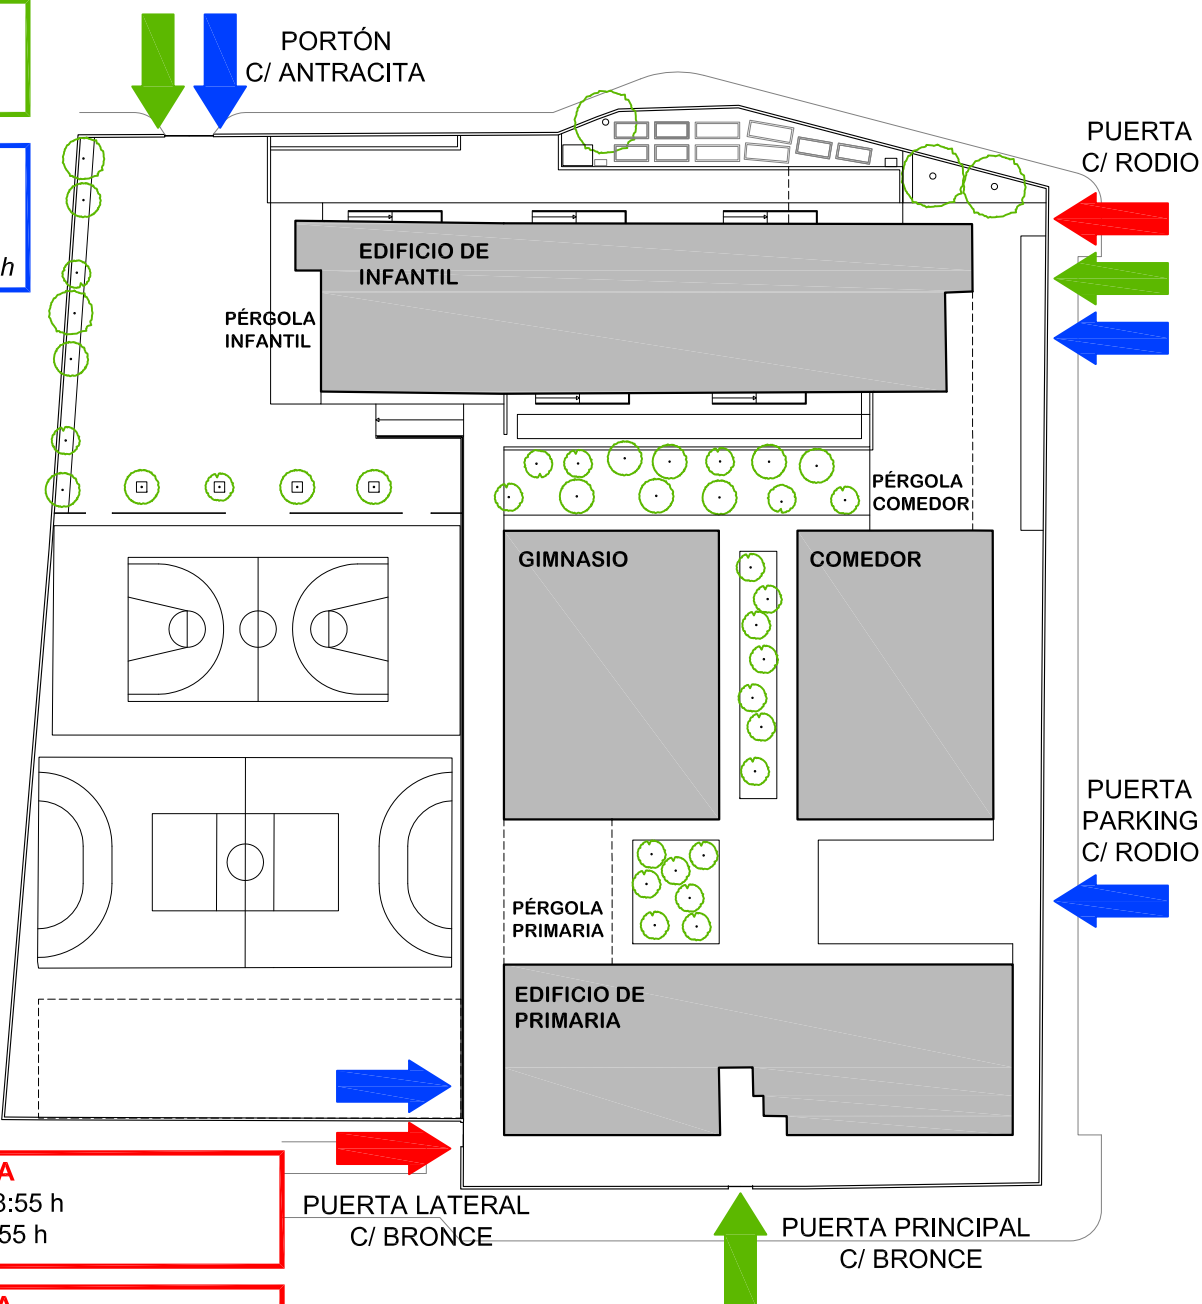

1º PRIMARIA
ENTRADA: 9:05 h
SALIDA: 13:05 h

5 AÑOS
ENTRADA: 9.05 h
SALIDA: 13:05 h

3º PRIMARIA
ENTRADA: 8:55 h
SALIDA: 12:55 h
SALIDA COMEDOR: 14:45-15:00 h
ÚLTIMOS DEL COLE: 15:45-16:00 h

3 AÑOS
ENTRADA: 9:05 h
SALIDA: 13:05 h

**PRIMEROS DEL COLE
(TODOS LOS CURSOS)**
ENTRADA DESAYUNOS: 7:30h-8:30h
ENTRADA GUARDERÍA: 8:30h-8:40h

**ÚLTIMOS COLE - MERIENDA
(TODOS LOS CURSOS)**
SALIDA: 17:00 h

**"ENTRADAS Y SALIDAS
DEL COLE"**
SEPTIEMBRE 2021

4º PRIMARIA
ENTRADA: 9:00 h
SALIDA: 13:00 h

SALIDA COMEDOR: 14:45-15:00 h

6º PRIMARIA
ENTRADA: 9:00 h
SALIDA: 13:00 h

SALIDA COMEDOR: 14:45-15:00 h

5º PRIMARIA
ENTRADA: 9:00 h
SALIDA: 13:00 h

SALIDA COMEDOR: 14:45-15:00 h

4º, 5º Y 6º PRIMARIA
ÚLTIMOS DEL COLE: 15:45-16:00 h

NOTA:

- L@s alumn@s de "PRIMEROS DEL COLE" entrarán al comedor por la Puerta C/ Rodio (Ver plano edificio Principal)
- L@s alumn@s de "ÚLTIMOS DEL COLE - MERIENDAS" (TURNO 17:00) serán recogidos del comedor por la Puerta del Parking de C/ Rodio (Ver plano edificio Principal)