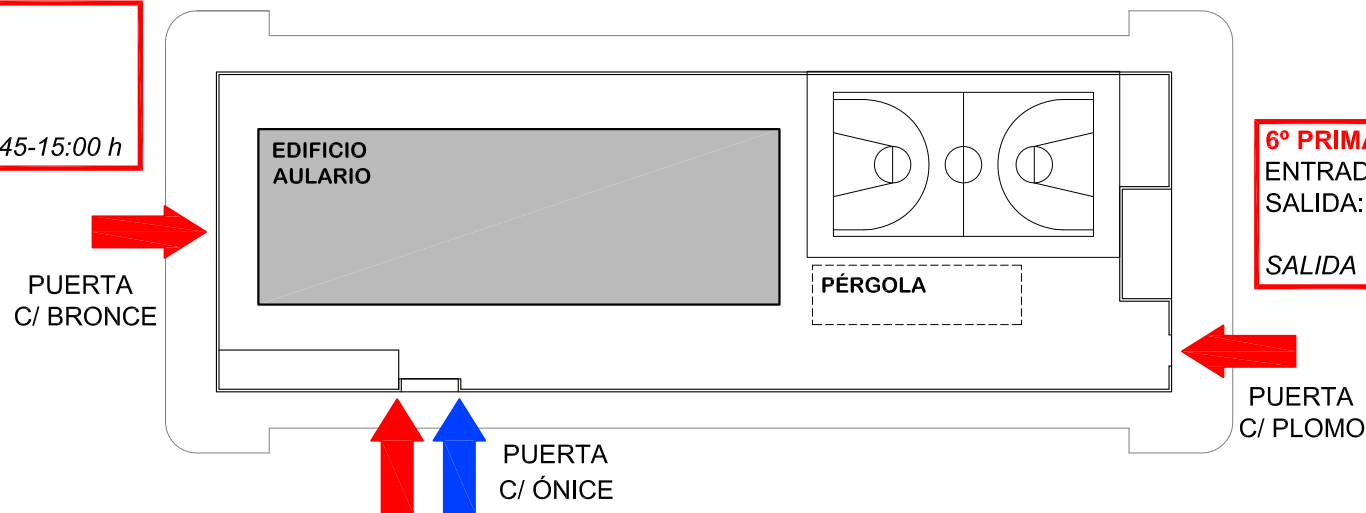

**PRIMEROS DEL COLE
(TODOS LOS CURSOS)**
ENTRADA DESAYUNOS: 7:30h-8:30h
ENTRADA GUARDERÍA: 8:30h-8:40h

**ÚLTIMOS COLE - MERIENDA
(TODOS LOS CURSOS)**
SALIDA: 17:00 h

**"ENTRADAS Y SALIDAS
DEL COLE"**
SEPTIEMBRE 2021

4º PRIMARIA
ENTRADA: 9:00 h
SALIDA: 13:00 h

SALIDA COMEDOR: 14:45-15:00 h

6º PRIMARIA
ENTRADA: 9:00 h
SALIDA: 13:00 h

SALIDA COMEDOR: 14:45-15:00 h

5º PRIMARIA
ENTRADA: 9:00 h
SALIDA: 13:00 h

SALIDA COMEDOR: 14:45-15:00 h

4º, 5º Y 6º PRIMARIA
ÚLTIMOS DEL COLE: 15:45-16:00 h

NOTA:

- L@s alumn@s de "PRIMEROS DEL COLE" entrarán al comedor por la Puerta C/ Rodio (Ver plano edificio Principal)
- L@s alumn@s de "ÚLTIMOS DEL COLE - MERIENDAS" (TURNO 17:00) serán recogidos del comedor por la Puerta del Parking de C/ Rodio (Ver plano edificio Principal)